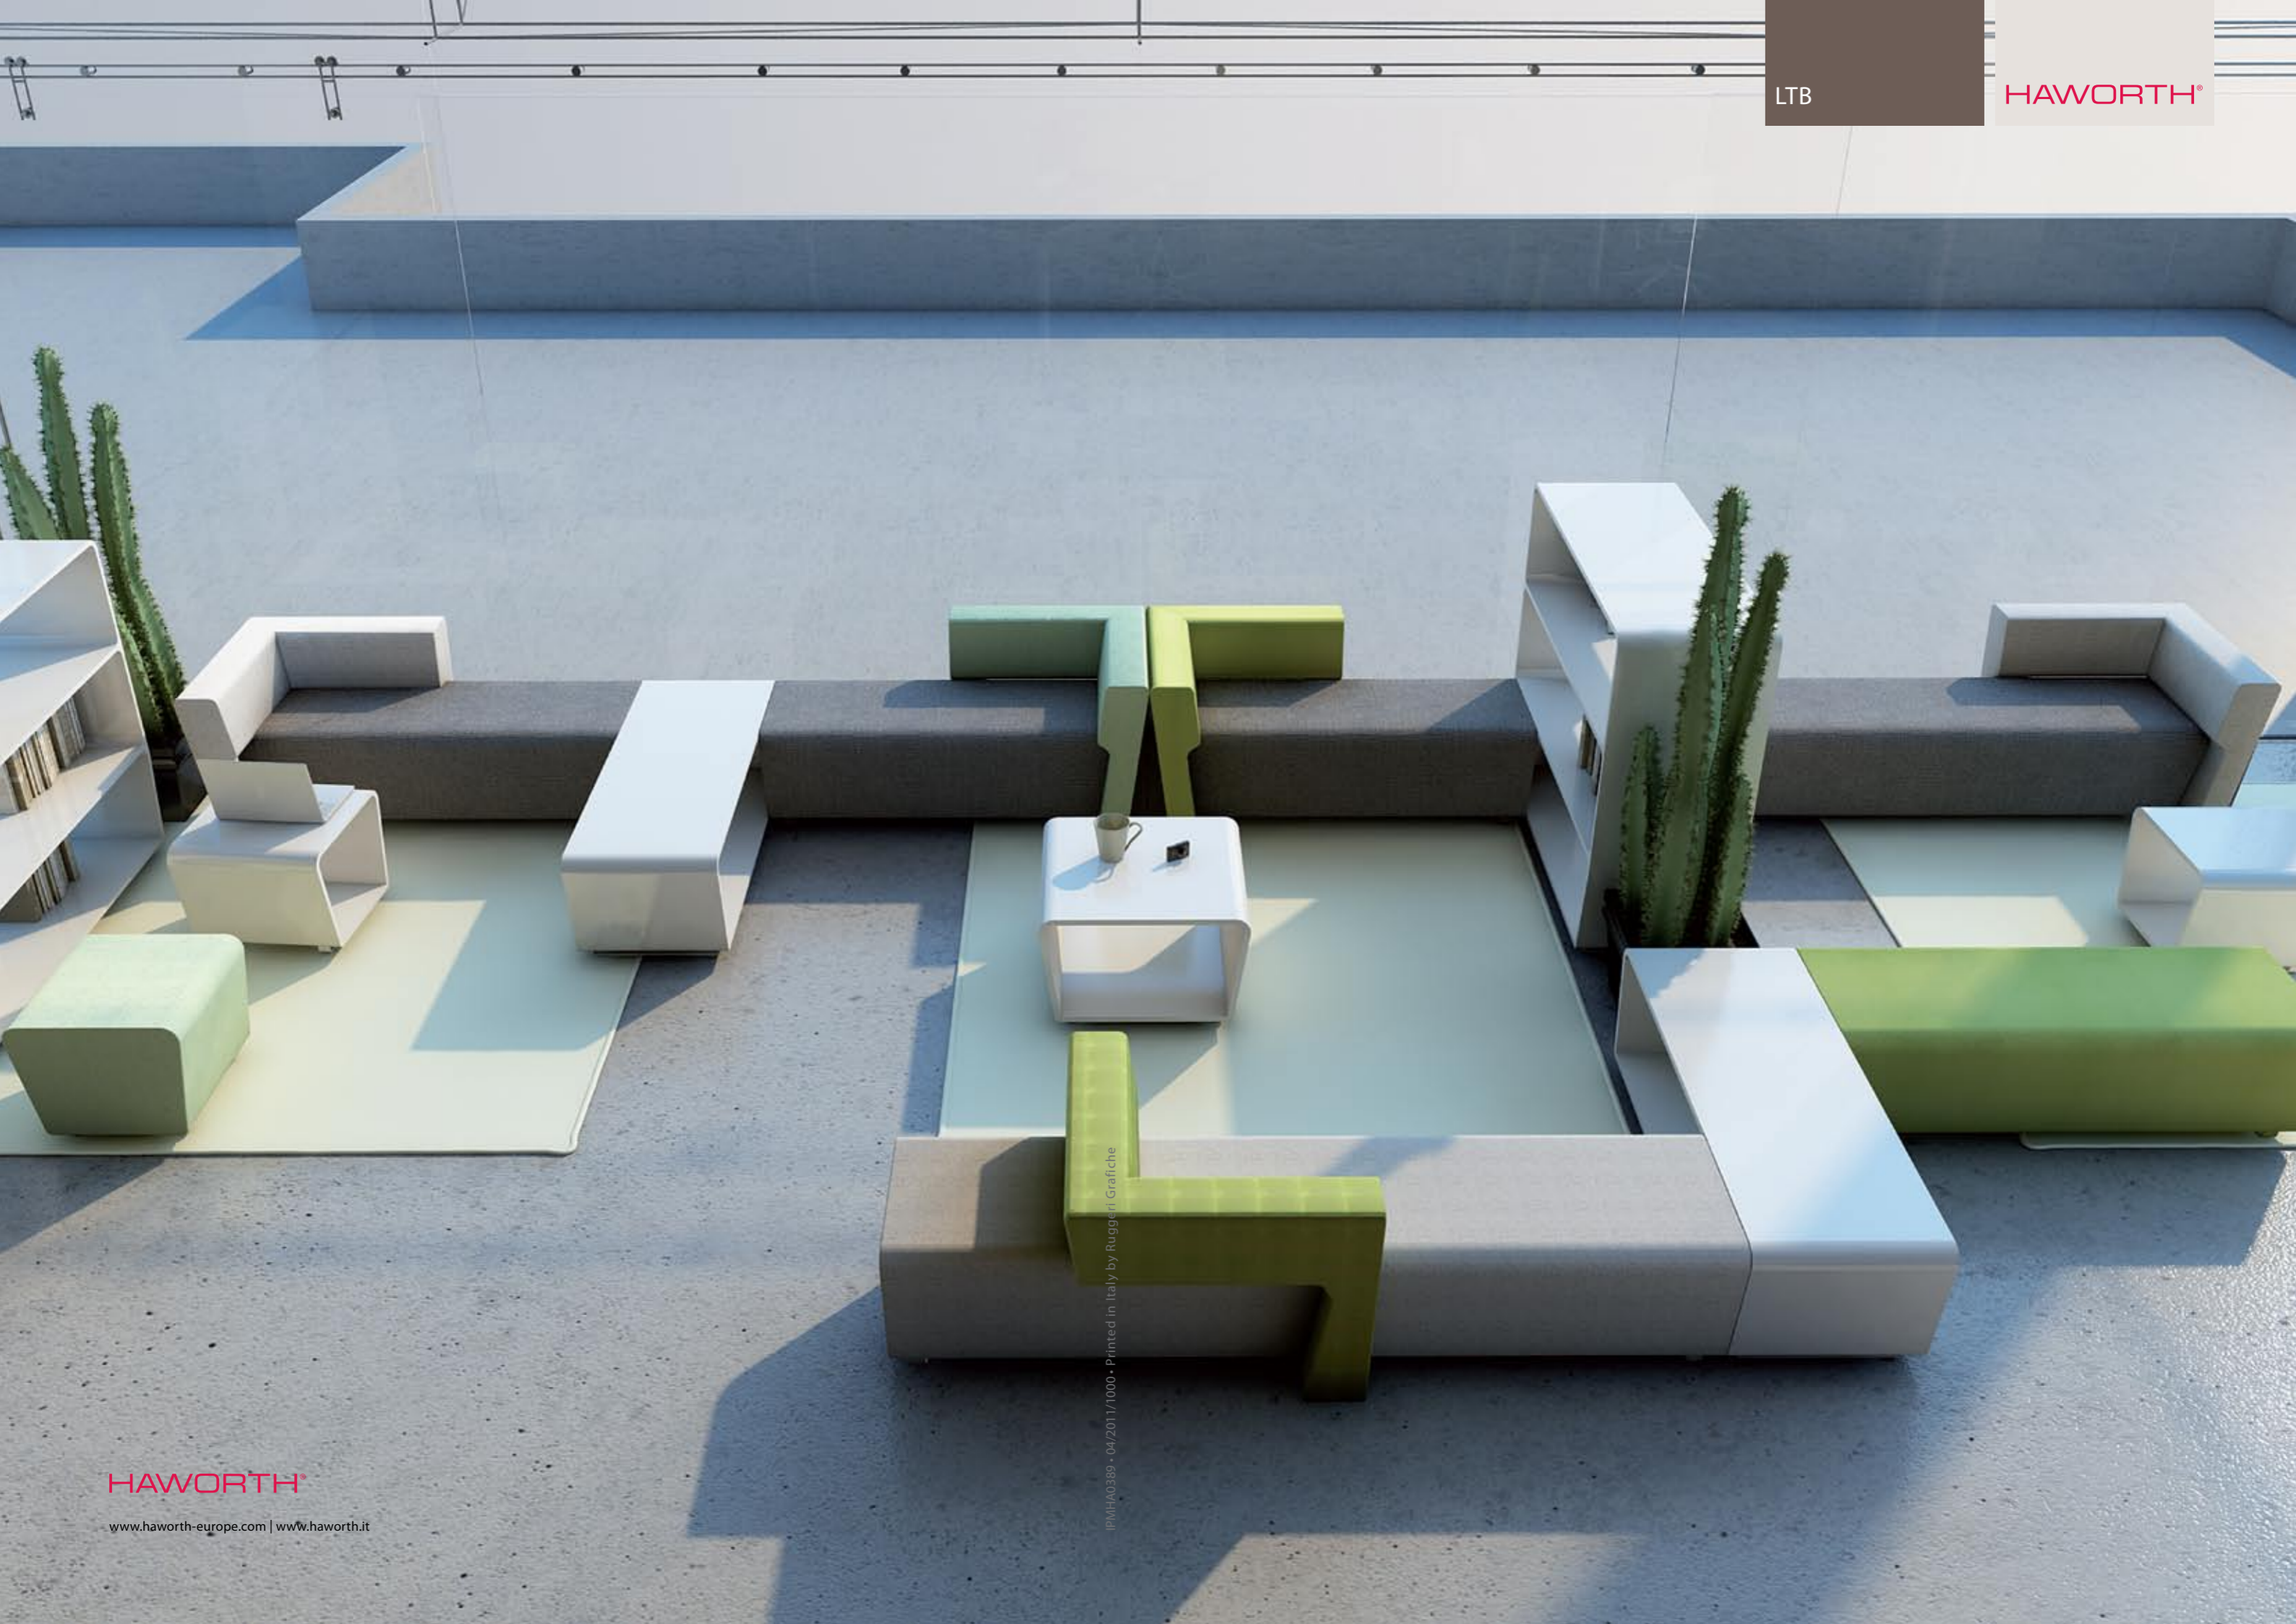

LTB

HAWORTH®

IPMHA0389 - 04/2011/1000 - Printed in Italy by Ruggelli Grafiche

HAWORTH®

www.haworth-europe.com | www.haworth.it